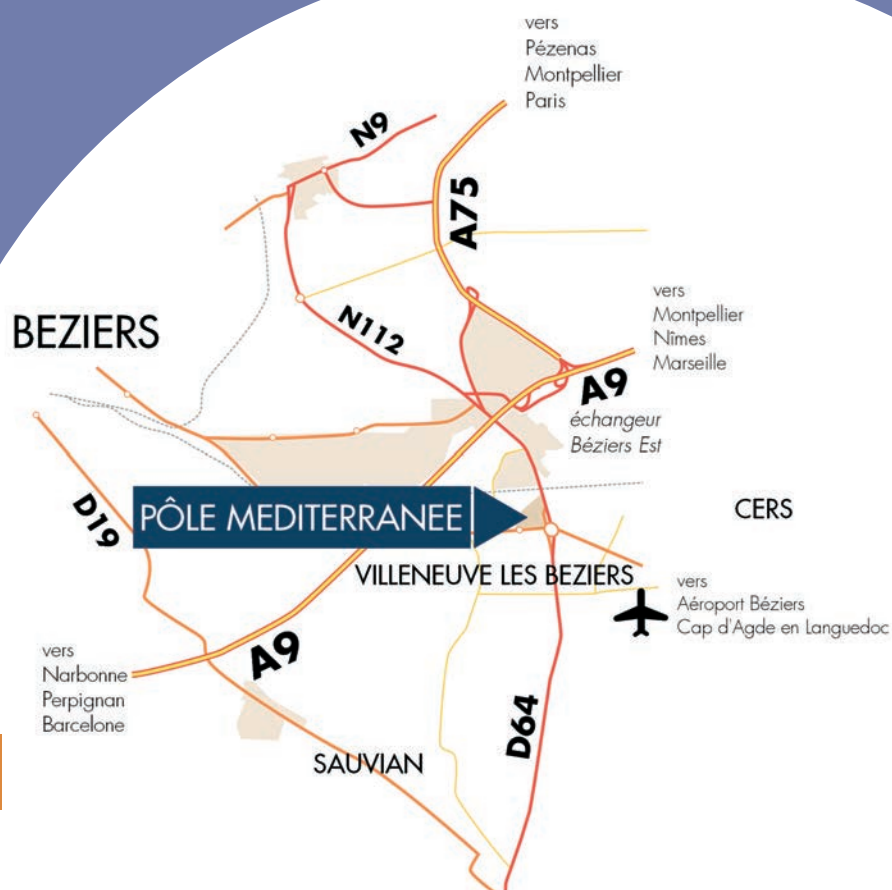

www.beziers-expansion.org