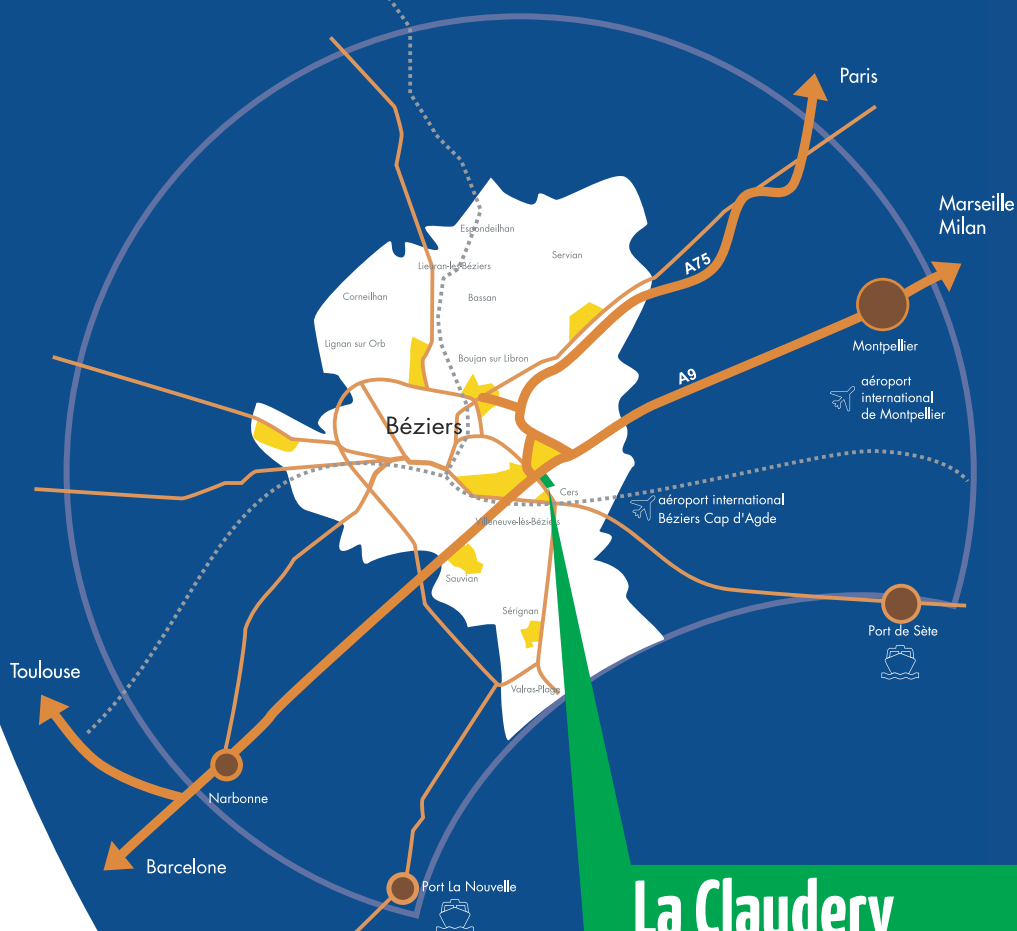

# La Claudery - Montagnette

Aux portes de l'A9 et de l'A75, la Claudery-Montagnette constitue un espace économique pour des activités diversifiées développées de part et d'autre de la RD612, voie d'accès aux communes du sud de l'agglomération. Marquant l'entrée sud de l'agglomération, un programme de requalification sera engagé sur ce secteur à l'image des entreprises qui y sont implantées.

Surface développée : 10 ha.

Vocation : Artisanat, services aux entreprises, commerce de gros et de détail

La Claudery  
- Montagnette

Entreprendre au Sud Béziers Méditerranée

Parc d'Activité Economique

## LES ATOUTS

Proximité de l'A9 à 2 min. et de l'A75 à 2 min.

Aéroport international de Béziers Cap d'Agde en Languedoc à 10 min.

Aéroport international de Montpellier Méditerranée à 45 min.

Très Haut Débit (fibre optique)