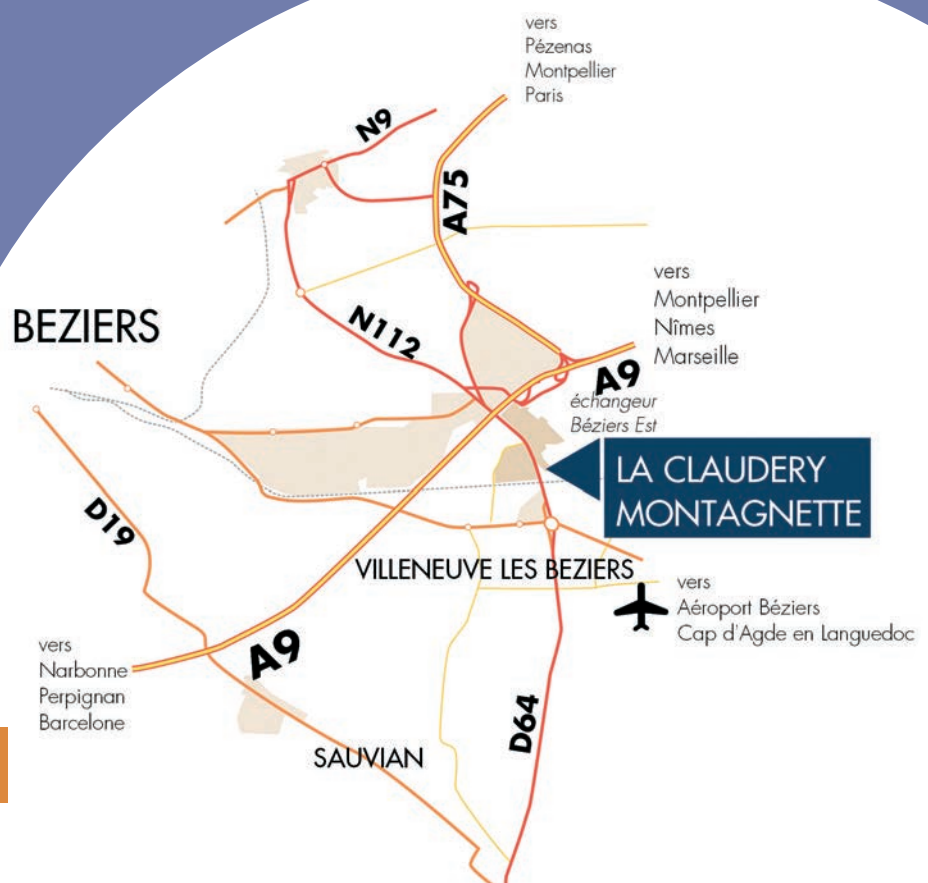

# La Claudery - Montagnette

Aux portes de l'A9 et de l'A75, la Claudery-Montagnette constitue un espace économique pour des activités diversifiées développées de part et d'autre de la RD612, voie d'accès aux communes du sud de l'agglomération. Marquant l'entrée sud de l'agglomération, un programme de requalification sera engagé sur ce secteur à l'image des entreprises qui y sont implantées.

Surface développée : 10 ha.

Vocation : Artisanat, services aux entreprises, commerce de gros et de détail

La Claudery  
- Montagnette

Entreprendre au Sud Béziers Méditerranée

Parc d'Activité Economique

## LES ATOUTS

Proximité de l'A9 à 2 min. et de l'A75 à 2 min.

Aéroport international de Béziers Cap d'Agde en Languedoc à 10 min.

Aéroport international de Montpellier Méditerranée à 45 min.

Très Haut Débit (fibre optique)