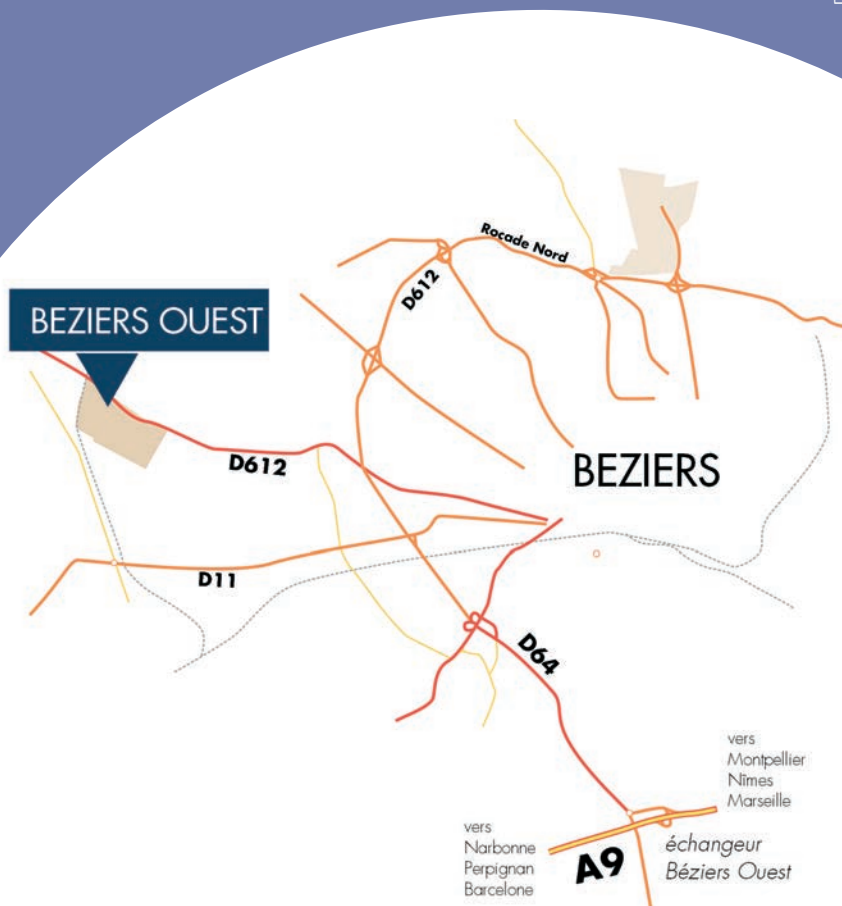

Parc d'Activité Economique

Béziers Ouest

Un parc à la hauteur de vos ambitions

88 hectares dédiés à l'accueil d'activités industrielles et logistiques

PARCELLES A PARTIR DE : 4 000 m²

UN ENVIRONNEMENT DYNAMIQUE : LES ENTREPRISES DEJA IMPLANTEES

Oi - usine de fabrication de bouteilles en verre

IPAQ - usine de recyclage de verre

LIDL - plateforme logistique

OSL - mécanique

...

DES EQUIPEMENTS & RESEAUX ADAPTES

Embranchable au fer

Electricité : alimentation HTA de 5 à 25 MVA sécurisée

Raccordement au Gaz

Eau potable : 80 m³/h

Eau brute : Réseau BRL

LES ATOUTS

Proximité de l'A9 à 8 min.

Aéroport international de Béziers Cap d'Agde

en Languedoc à 20 min.

Aéroport international de Montpellier Méditerranée

à 55 min.

Très Haut Débit (fibre optique)

ICPE - Accueil d'établissements classés

CONTACT

BEZIERS MEDITERRANEE EXPANSION

une équipe à votre écoute

Quai Ouest

39, bd. De Verdun

CS 30567

34536 Béziers Cedex

Tél : 04 99 41 33 70

Fax : 04 99 41 33 03

bme@beziers-expansion.org

www.beziers-expansion.org